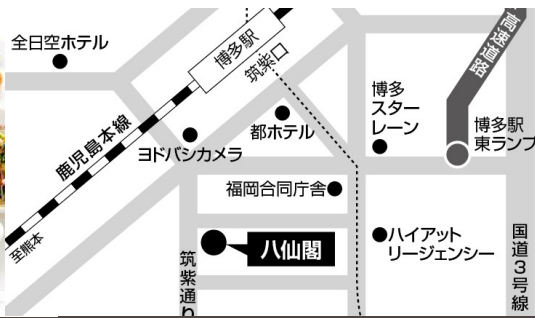

サスケアリンク九州支部 支部長：加治敏幸
副支部長：末安大地・小松弘美・志岐喜久夫

2025
5/23 (金) 18時～20時半

会場：八仙閣 本店 レストラン 彩虹(ツァイホン)

福岡市博多区博多駅東2-7-27 博多駅徒歩10分

会費： 会員 8,000円 ゲスト 9,000円

定員： 80名

※終了後20時半過ぎより2次会も開催します

九州支部発足
会員募集